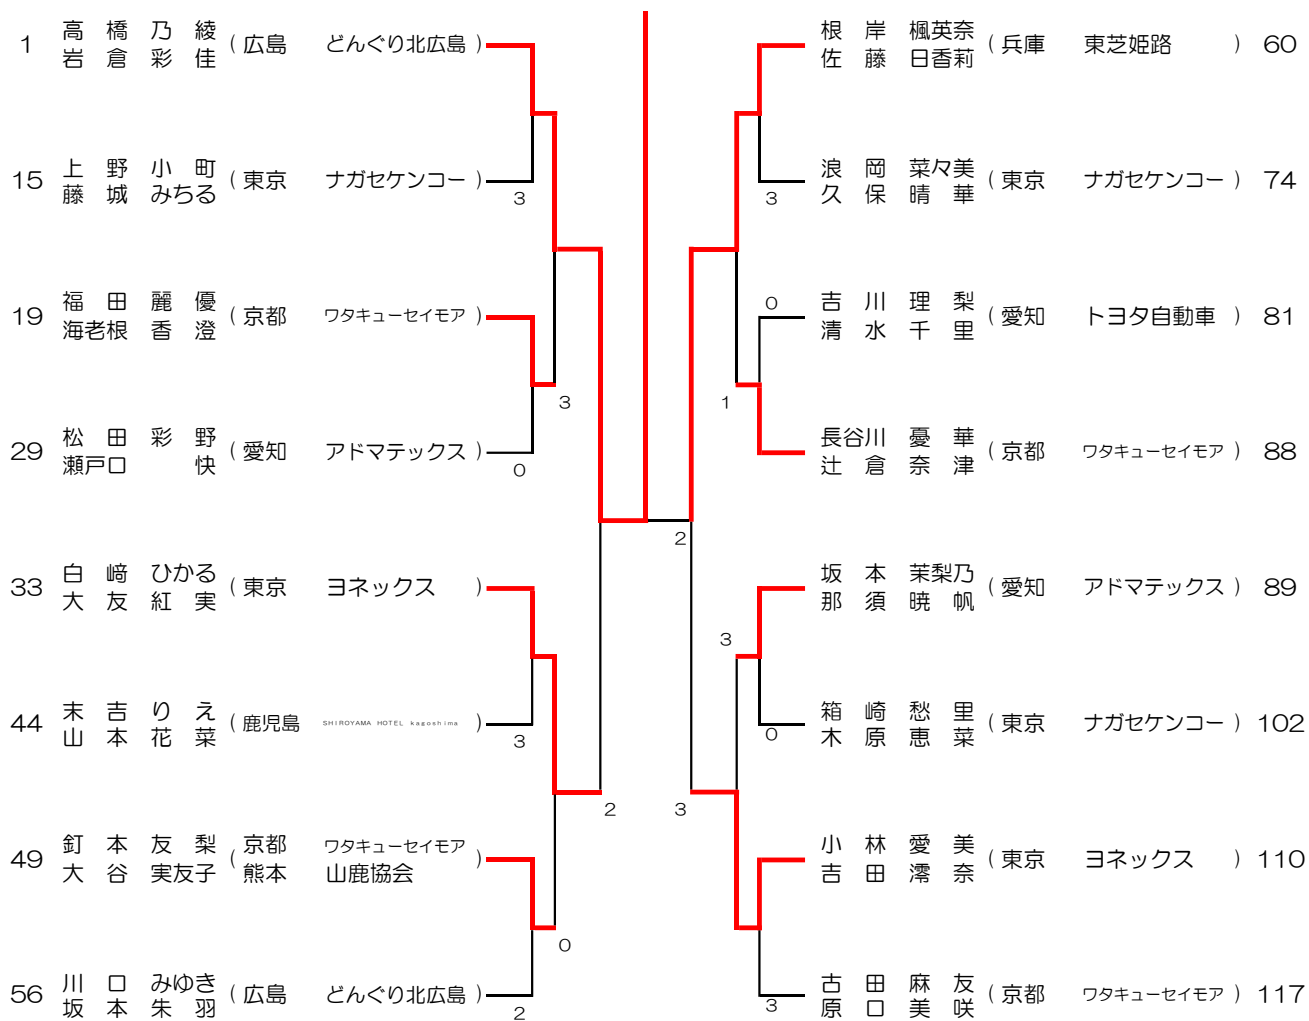

一般女子

一般男子 (1)

1	上松俊貴 (広島)	NTT西日本 稲門クラブ	0	下橋國康 (三重)	ヨシザワ ヨシザワクラブ	23
2	遠藤亮平 (石川)	野々市クラブ	0	塩田顯 (京都)	京都第二赤十字病院 ワタキューセイモア	24
3	人見諒 (茨城)	MATT	2	永田隆弥 (神奈川)	せせらぎクラブ	25
4	堀大晟 (埼玉)	アキム	1	米川悟 (茨城)	茨城県庁	26
5	萩原裕章 (福島)	福島BPC	0	福島晴希 (富山)	不二越	27
6	赤羽健実 (長野)	伊那協会 松本市役所	0	田中裕之 (千葉)	小金原クラブ ルーセント	28
7	袋瀬貴明 (群馬)	Liberty Association	1	田中健太 (愛知)	松葉クラブ	29
8	安部遊野 (島根)	島根県庁	1	村上拓巳 (東京)	ミドウクラブ 世田谷テニス	30
9	山本真志 (岐阜)	岐阜Lobクラブ	0	布施将輝 (新潟)	クラレ新潟 小千谷クラブ	31
10	槌野裕司 (大阪)	八尾市協会 東大阪市協会	2	玉井信也 (愛媛)	新居浜市役所 フェニックス	32
11	木虎徹 (神奈川)	せせらぎクラブ	1	齋藤翔一 (埼玉)	日本信号	33
12	宮本颯人 (愛知)	東邦ガス	0	高橋央 (大阪)	東大阪市協会 和歌山県庁	34
13	西川隆人 (福井)	KES	1	河合陸 (静岡)	EASTC	35
14	荒井雅一 (東京)	グリーンマト	1	桑原慎平 (群馬)	桐生クラブ	36
15	森田俊充 (佐賀)	小城協会	0	桜井剛 (石川)	七尾市STA 兼六クラブ	37
16	高瀬晃弘 (栃木)	小山クラブ	3	関口祥平 (埼玉)	滑川クラブ	38
17	松本英士 (山口)	東ソー南陽 川崎重工明石	1	戸畑勝喜 (山口)	UBE	39
18	小坂正虎 (静岡)	明電舎 鷹岡STC	1	菊池龍生 (茨城)	プロテリアル	40
19	関口凌 (神奈川)	LILAC	3	津村朋希 (岡山)	NTN岡山	41
20	石井拓哉 (千葉)	オミーズ 木友クラブ	3	日野雅也 (福岡)	うきはクラブ 久留米クラブ	42
21	武田伊織 (新潟)	魚沼クラブ	3	西迫敬人 (愛知)	三菱電機 中部電力愛知	43
22	石村侑紀 (岡山)	クラレ岡山	2	中平慎吾 (東京)	東京ガス	44