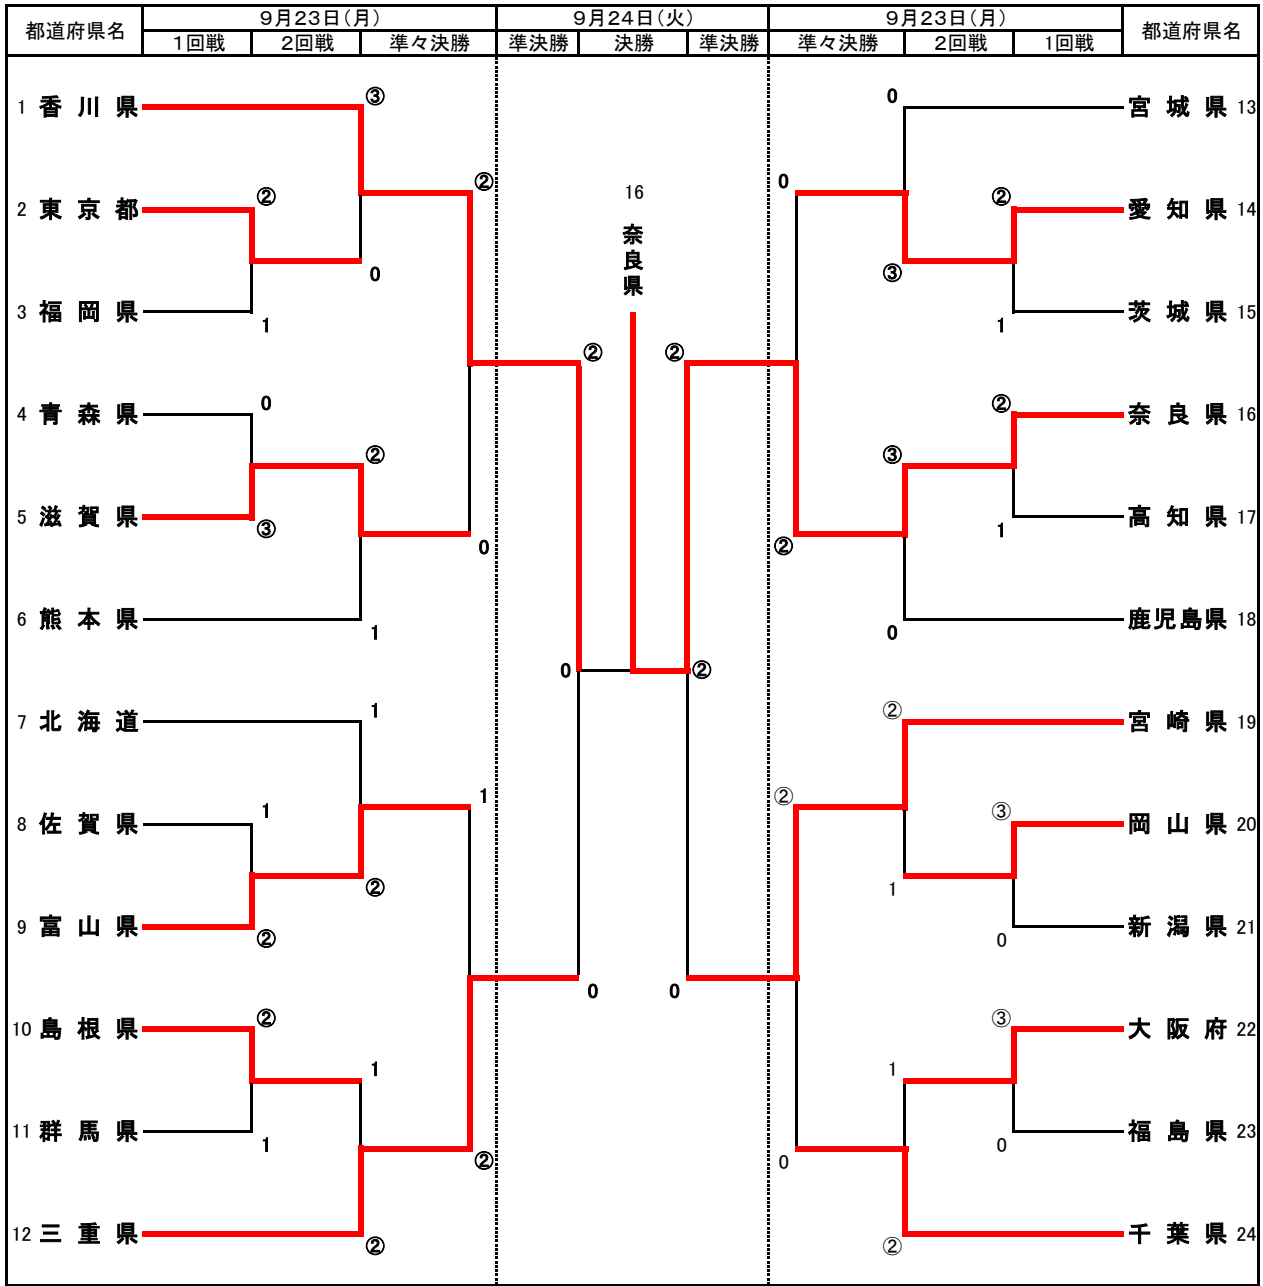

ソフトテニス競技組合せ表

【少年男子】