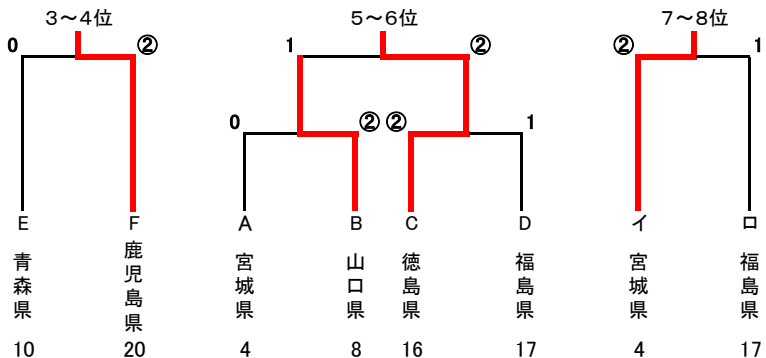

都道府県名	決勝	都道府県名
1 兵庫県		京都府 12
前田 梨緒	④ - 3	原口 美咲
中谷 さくら		古田 麻友
佐藤 日香莉	④ - 2	長谷川 憂華
中野 舞	-	福田 麗優
根岸 楓英奈		海老根 香澄
②	対	0

都道府県名	準決勝	都道府県名
1 兵庫県		青森県 10
前田 梨緒	④ - 0	天間 美嘉
中谷 さくら		向山 せら
佐藤 日香莉	0 - ④	細田 美帆
中野 舞	④ - 0	工藤 涼香
根岸 楓英奈		乙部 なな
②	対	1

都道府県名	準決勝	都道府県名
12 京都府		鹿児島県 20
原口 美咲	④ - 0	黒木 夏穂
古田 麻友		元村 華楠
長谷川 憂華	2 - ④	加 奈乃佳
福田 麗優	④ - 2	末吉 りえ
海老根 香澄		山本 花菜
②	対	1

都道府県名	3・4位決定	都道府県名
10 青森県		鹿児島県 20
工藤 涼香	0 - ④	黒木 夏穂
乙部 なな		元村 華楠
細田 美帆	1 - ④	加 奈乃佳
天間 美嘉	-	末吉 りえ
向山 せら		山本 花菜
0	対	②