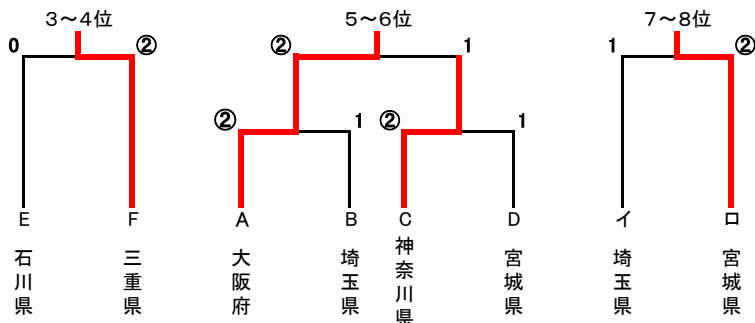

ソフトテニス競技組合せ表 【少年女子】

都道府県名	決勝	都道府県名
1 広島県		岡山県 13
塚本 七海 伊藤 美咲華	3 - ④	仲村 早百合 近坂 優衣
前川 愛生	④ - 1	柴田 凜
西村 優那 村上 鈴	④ - 2	足利 茉奈 高島 心菜
②	対	1

都道府県名	準決勝	都道府県名
1 広島県		石川県 8
塚本 七海 伊藤 美咲華	④ - 2	岩見 莉歩 宮下 日香莉
前川 愛生	2 - ④	竹口 陽菜
西村 優那 村上 鈴	④ - 0	津島 世奈 山本 希恵
②	対	1

都道府県名	準決勝	都道府県名
9 三重県		岡山県 13
大橋 玲雨 岡 美志	3 - ④	仲村 早百合 近坂 優衣
林 美桜	1 - ④	柴田 凜
田上 深央里 青木 裕希	-	足利 茉奈 高島 心菜
0	対	②

都道府県名	3・4位決定	都道府県名
8 石川県		三重県 9
岩見 莉歩 宮下 日香莉	2 - ④	大橋 玲雨 岡 美志
竹口 陽菜	3 - ④	林 美桜
津島 世奈 山本 希恵	-	田上 深央里 青木 裕希
0	対	②