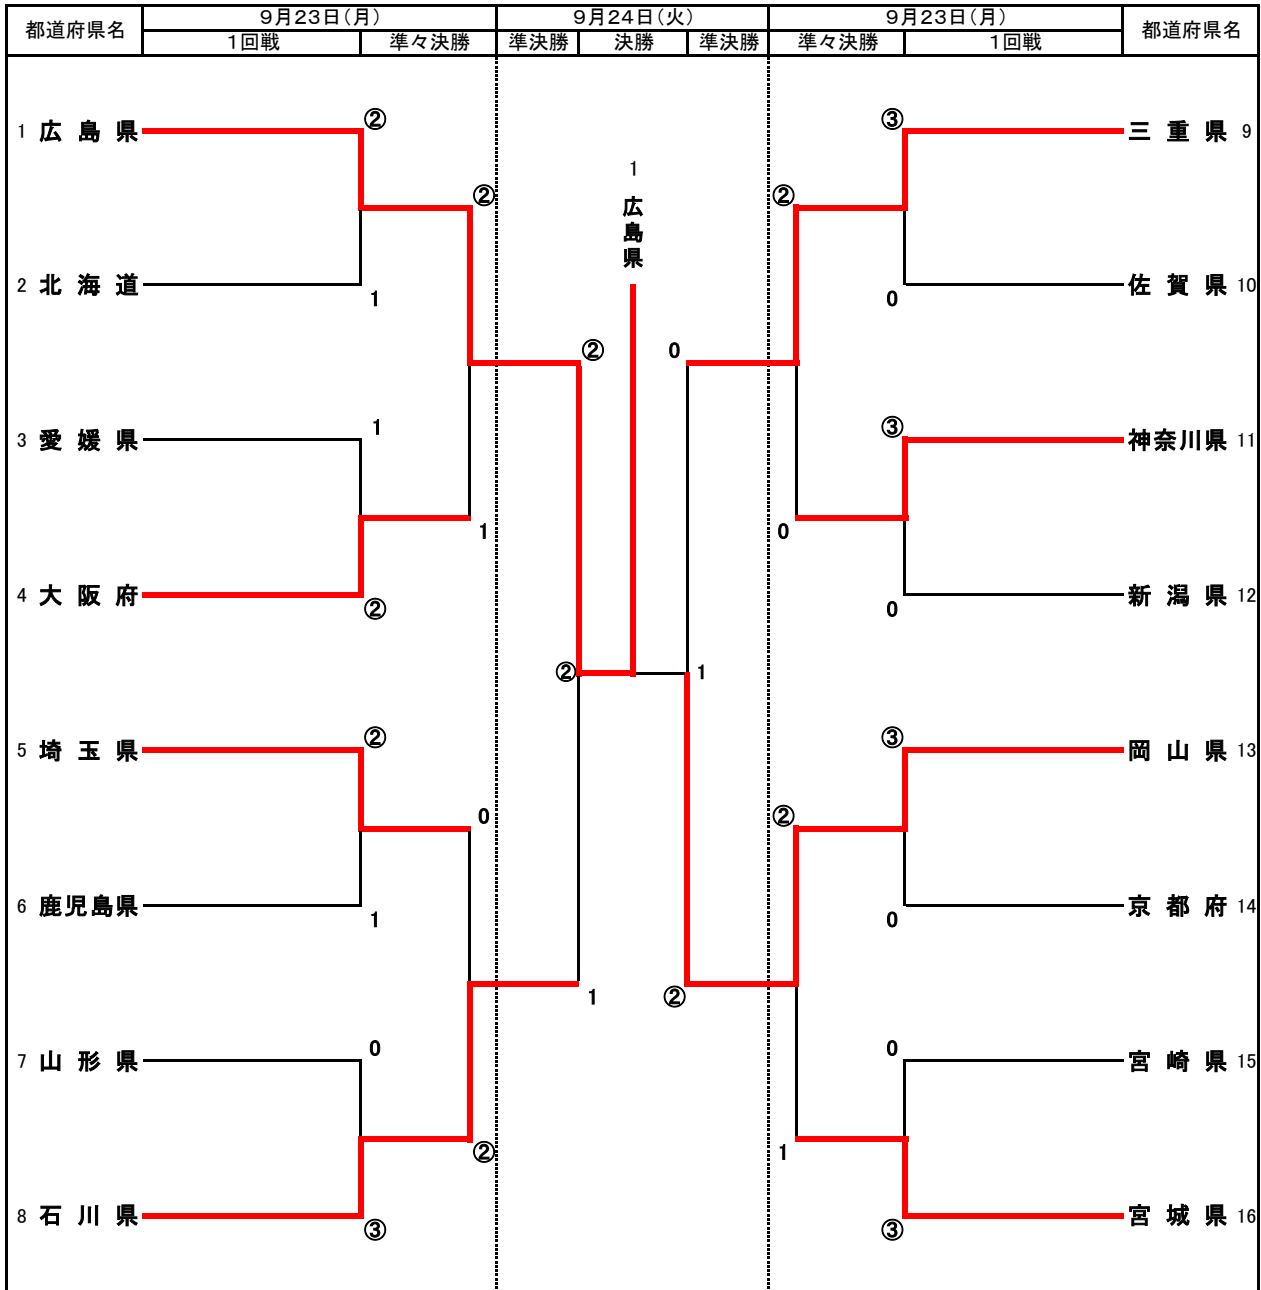

# ソフトテニス競技組合せ表 【少年女子】

都道府県名	決勝	都道府県名
1 広島県		岡山県 13
塚本 七海 伊藤 美咲華	3 - ④	仲村 早百合 近坂 優衣
前川 愛生	④ - 1	柴田 凜
西村 優那 村上 鈴	④ - 2	足利 茉奈 高島 心菜
②	対	1

都道府県名	準決勝	都道府県名
1 広島県		石川県 8
塚本 七海 伊藤 美咲華	④ - 2	岩見 莉歩 宮下 日香莉
前川 愛生	2 - ④	竹口 陽菜
西村 優那 村上 鈴	④ - 0	津島 世奈 山本 希恵
②	対	1