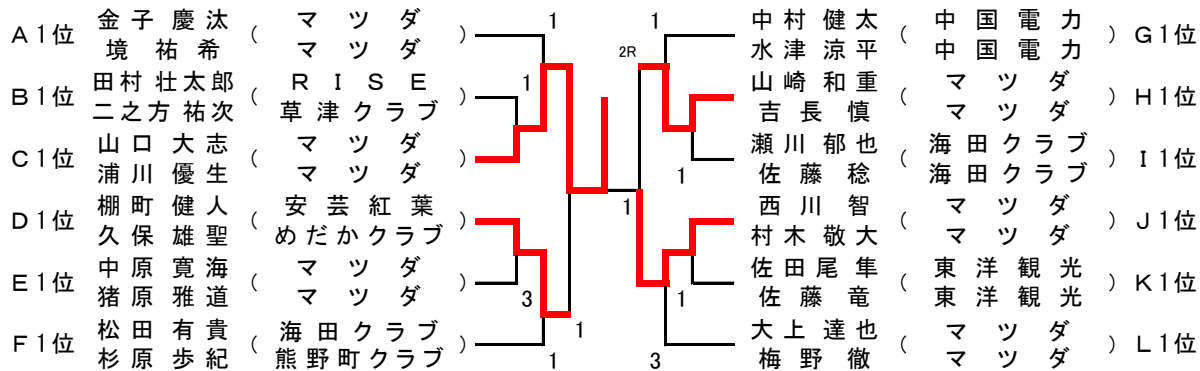

I ブロック			25	26	27	勝率	得失差	順位
25	瀬川 郁也 佐藤 稔	海田クラブ 海田クラブ	***	④	④			
26	加戸 宏弥 佐々木 昌平	愛飲クラブ 愛飲クラブ	3	***	2			
27	弘中 義隆 原 政樹	日本製鋼所広島 日本製鋼所広島	2	④	***			

J ブロック			28	29	30	勝率	得失差	順位
28	西川 智 村木 敬大	マツダ マツダ	***	④	④	2/2		1
29	渡邊 浩耶 朝原 宏之	安芸紅葉 安芸紅葉	0	***	0	0/2		3
30	河本 義雅 石飛 篤志	ツイスター 中国電力	2	④	***	1/2		2

K ブロック			31	32	33	勝率	得失差	順位
31	佐田尾 隼 佐藤 竜	東洋観光 東洋観光	***	④	④	2/2		1
32	田中 良介 土井 風摩	広島クラブ 広島クラブ	2	***	④	1/2		2
33	矢多部 優介 木村 崇志	原体協 原体協	2	3	***	0/2		3

L ブロック			34	35	36	勝率	得失差	順位
34	田辺 法輝 平原 巖也	安芸紅葉 安芸紅葉	***	④	3	1/2		2
35	川波 翔 菊川 峻杜	S T C S T C	0	***	3	0/2		3
36	大上 達也 梅野 徹	マツダ マツダ	④	④	***	2/2		1

[一般男子 決勝トーナメント]