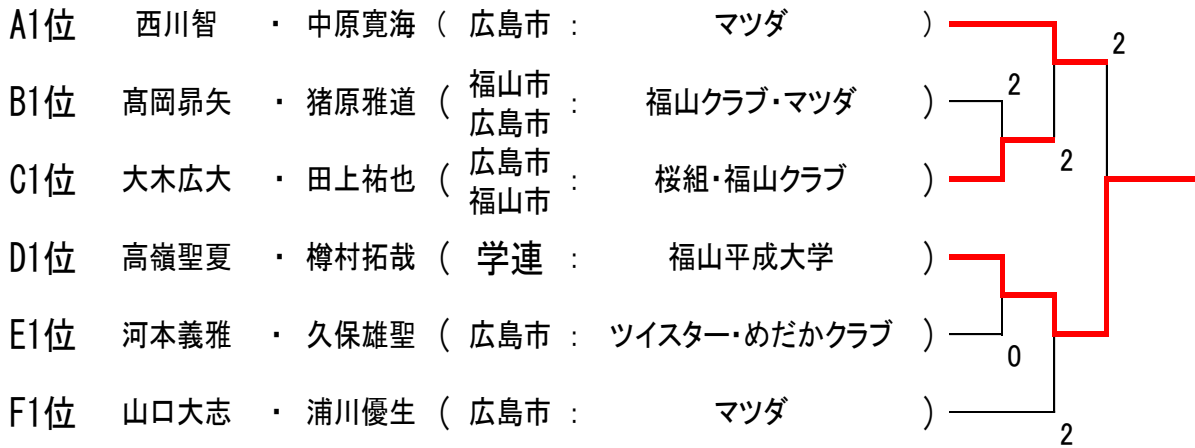

男子決勝トーナメント

[一般女子予選リーグ]

A ブロック		1	2	3	勝率	得失差	順位
1	岡本優希乃 ・ 新開舞桜 (広島市 : 東洋観光)	***	④	④	2/2		1
2	小川真加 ・ 仁田和香 (高体連 神辺旭)	0	***	0	0/2		3
3	東脇光希 ・ 澄谷美咲 (高体連 比治山女子)	1	④	***	1/2		2

B ブロック		4	5	6	勝率	得失差	順位
4	永江鈴香 ・ 古藤向日葵 (広島市 : 東洋観光)	***	④	④	2/2		1
5	山出真由 ・ 大森千聖 (高体連 清水ヶ丘)	2	***	④	1/2		2
6	下地風美香 ・ 田口朱音 (三原市 : 三原S.T)	0	0	***	0/2		3

C ブロック		7	8	9	勝率	得失差	順位
7	大黒美華 ・ 則清陽香 (府中市・福山市 : キャレオスSTCマインドクラブ)	***	R	R	0/2		3
8	濱田果歩 ・ 久木野光咲 (高体連 加計芸北)	④	***	④/④	2/2		1
9	森川奈々子 ・ 三上春奈子 (学連 : 広島大学)	④	1/0	***	0/2		2

決勝リーグ		A	B	C	勝率	得失差	順位
A	岡本優希乃 ・ 新開舞桜 (広島市 : 東洋観光)	***	④	④	2/2		1
B	永江鈴香 ・ 古藤向日葵 (広島市 : 東洋観光)	3	***	④	1/2		2
C	濱田果歩 ・ 久木野光咲 (高体連 加計芸北)	0	0	***	0/2		3