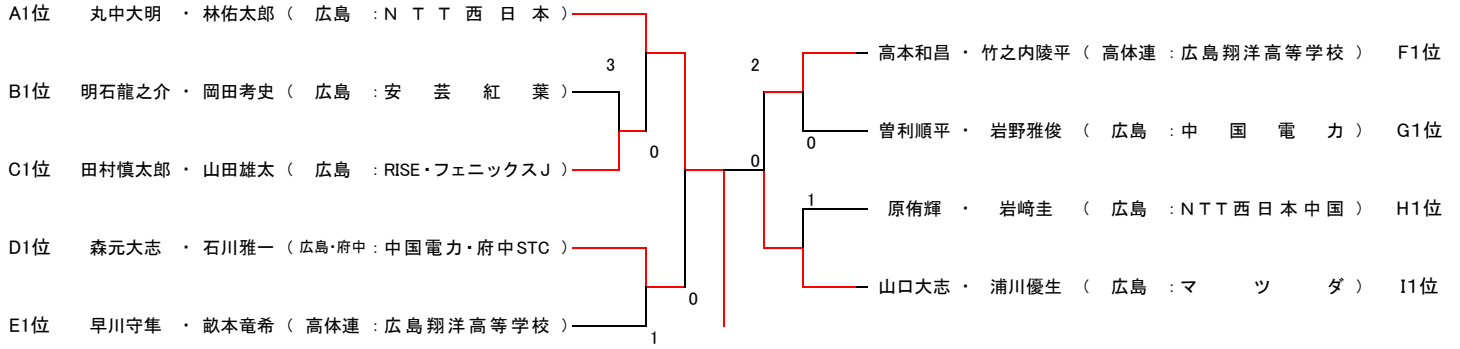

天皇賜杯・皇后賜杯 第76回全日本ソフトテニス選手権大会広島県予選会

開催日:2021.8.1

場所:海田総合公園テニスコート

男子決勝トーナメント

3位決定戦

女子決勝トーナメント

3位決定戦

広島県代表

男子

第1位 丸中大明・林佑太郎 (広島: NTT西日本)

第2位 山口大志・浦川優生 (広島: マツダ)

女子

第1位 岩倉彩佳・川口みゆき (広島: どんぐり北広島)

第2位 田辺恵理・上田祐歌 (広島: どんぐり北広島)

天皇賜杯・皇后賜杯 第76回全日本ソフトテニス選手権大会広島県予選会

男子