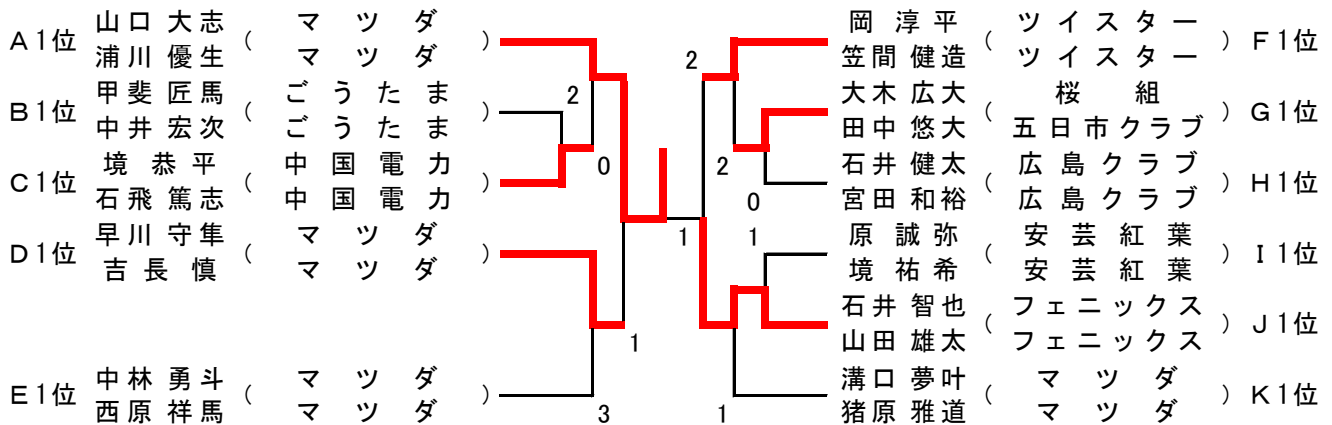

H ブロック			22	23	24	勝率	得失差	順位
22	曾利順平 常盤真輝	中国電力 中国電力	***	④	2	1/2		2
23	藏重宏太 木藤一樹	S T C S T C	2	***	3	0/2		3
24	石井健太 宮田和裕	広島クラブ 広島クラブ	④	④	***	2/2		1
I ブロック			25	26	27	勝率	得失差	順位
25	原誠弥 境祐希	安芸紅葉 安芸紅葉	***	④	④/1		±0P	1
26	川崎圭亮 小野太裕	広島クラブ 広島クラブ	R	***	R	抽選により順位を決定		棄権
27	倉本年成 宮崎涼平	ツイスター ツイスター	1/④	④	***		±0P	2
J ブロック			28	29	30	勝率	得失差	順位
28	佐藤竜 新屋和輝	東洋観光 東洋観光	***	④	3	1/2		2
29	志岐真貴 奥井大貴	桜組 桜組	0	***	1	0/2		3
30	石井智也 山田雄太	フェニックス フェニックス	④	④	***	2/2		1
K ブロック			31	32	33	勝率	得失差	順位
31	溝口夢叶 猪原雅道	マツダ マツダ	***	④	④	2/2		1
32	川元陸 石丸楓也	安芸紅葉 安芸紅葉	0	***	3	0/2		3
33	古山智隆 田村壮太郎	R I S E R I S E	0	④	***	1/2		2

[一般男子 決勝トーナメント]