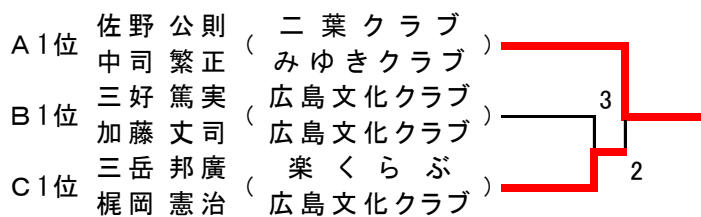

[男子70歳 予選リーグ]

A ブロック		1	2	3	4	勝率	得失差	順位
1	佐野 公則 中司 繁正	二葉クラブ みゆきクラブ	***	1	④	④	2/3	1
2	折居 幹男 鋤田 俊次	五日市クラブ 藤の木クラブ	④	***	2	0	1/3	4
3	世良 博一 石田 国明	廿日市クラブ 廿日市クラブ	2	④	***	1	1/3	3
4	石原 照夫 下谷 次彦	海田クラブ 竹屋体協	1	④	④	***	2/3	2

B ブロック		5	6	7	勝率	得失差	順位
5	森田 英昭 川島 広行	藤の木クラブ 草津クラブ	***	④	2	1/2	2
6	浜野 直美 吉名 勉	海田クラブ 海田クラブ	3	***	3	0/2	3
7	三好 篤実 加藤 丈司	広島文化クラブ 広島文化クラブ	④	④	***	2/2	1

C ブロック		8	9	10	勝率	得失差	順位
8	福永 行雄 上田 将夫	己斐上クラブ アクロス広島	***	0	0	0/2	3
9	中塚 常雄 為田 修司	藤の木クラブ 海田クラブ	④	***	0	1/2	2
10	三岳 邦廣 梶岡 憲治	楽くらぶ 広島文化クラブ	④	④	***	2/2	1

[男子70歳 決勝トーナメント]