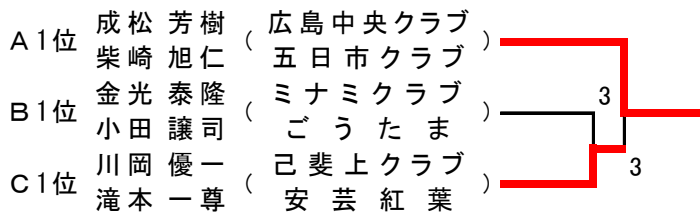

[男子35歳 決勝トーナメント]