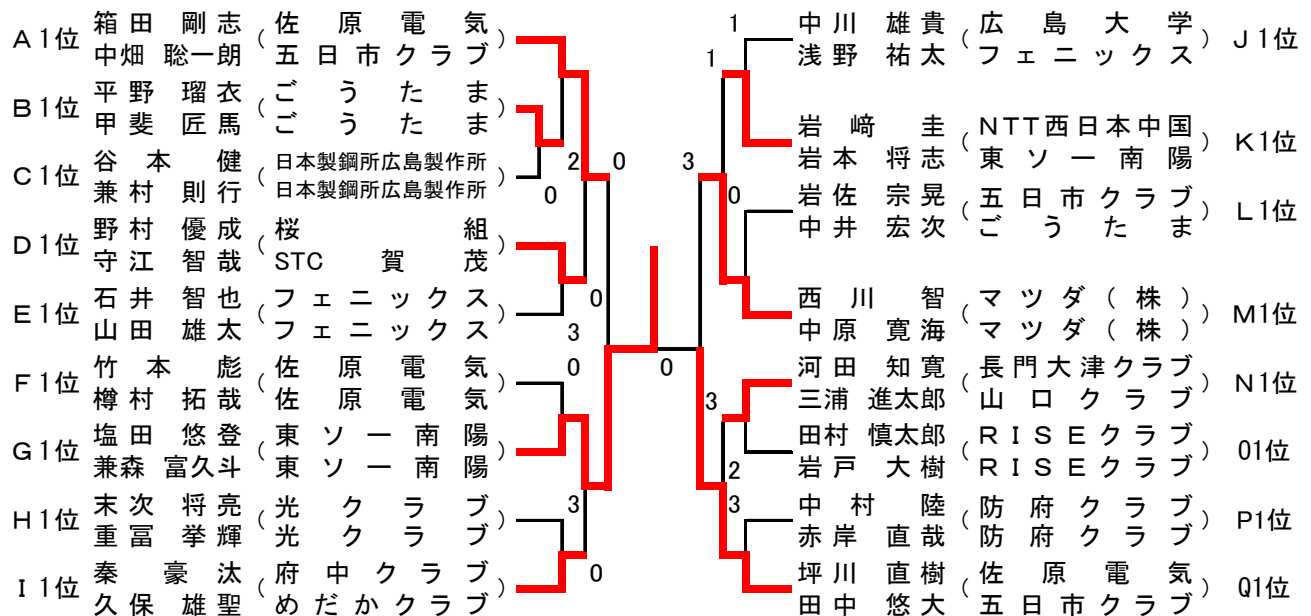

O ブロック				44	45	46	勝率	得失差	順位
44	山本 圭吾 大橋 尊吾	広島市学連	ゆかりくらぶ 尾道市立大学	***	④	2	1/2		2
45	用品 匠梧 向井 涼峨	高体連 高体連	広島工業大学高校 広島工業大学高校	2	***	0	0/2		3
46	田村 慎太郎 岩戸 大樹	広島市 広島市	R I S E クラ ブ R I S E クラ ブ	④	④	***	2/2		1

P ブロック				47	48	49	50	勝率	得失差	順位
47	中村 陸 赤岸 直哉	山口県 山口県	防府クラブ 防府クラブ	***	④	④	④	3/3		1
48	清水 聡 久賀谷 僚祐	高体連 高体連	祇園北高校 祇園北高校	R	***	R	R	-		棄権
49	住田 大和 井上 直哉	学連 学連	比治山大学 比治山大学	0	④	***	0	1/3		3
50	石井 健太 住田 湧山	広島市 広島市	広島クラブ 広島クラブ	3	④	④	***	2/3		2

Q ブロック				51	52	53	勝率	得失差	順位
51	坪川 直樹 田中 悠大	呉市 広島市	佐原電気 五日市クラブ	***	④	④	2/2		1
52	野島 明登 安平 楓真	高体連 高体連	広島工業大学高校 広島工業大学高校	0	***	0	0/2		3
53	伊藤 博志 木村 崇志	広島市 広島市	フェニックス 原体協	1	④	***	1/2		2

[一般男子 決勝トーナメント]