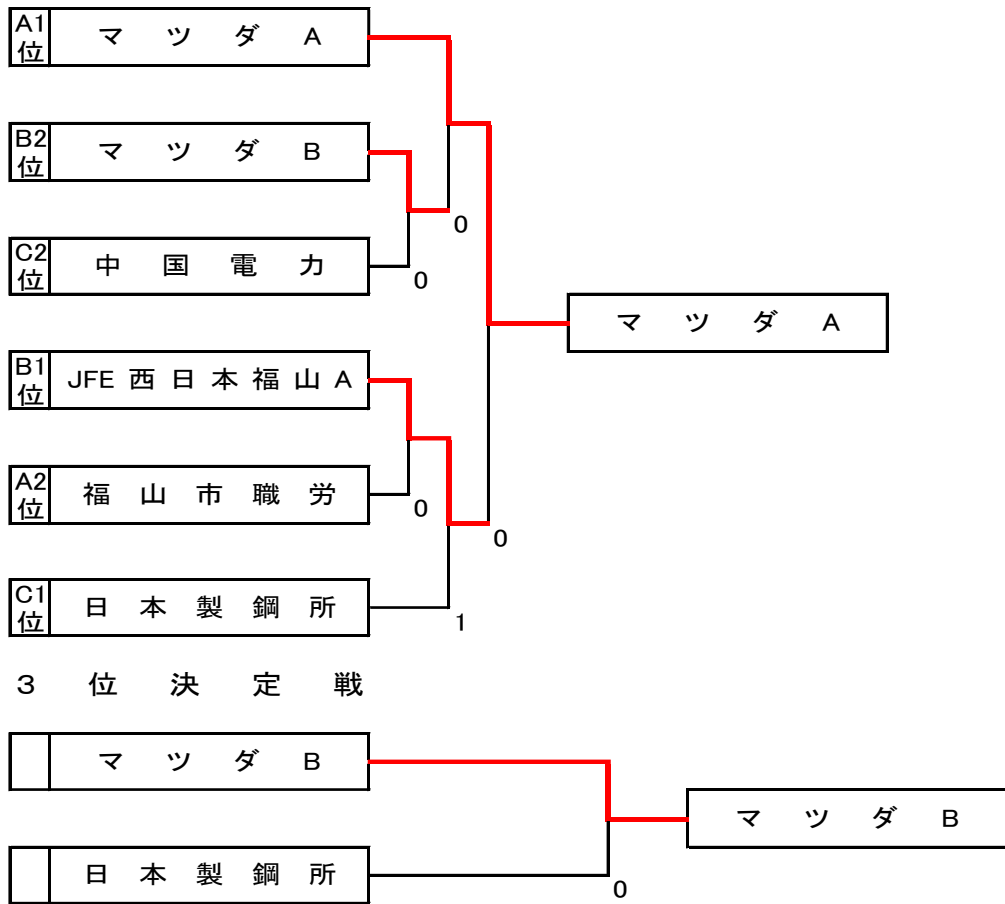

実業団予選リーグ

A	チーム名	1	2	3	勝率	得失差	順位
1	マツダ A(広島)		③	③	2/2		1
2	CAREOTH(府中)	0		1	0/2		3
3	福山市職労(福山)	0	②		1/2		2

B	チーム名	4	5	6	勝率	得失差	順位
4	JFE西日本福山A(福山)		③	③	2/2		1
5	東洋観光(広島)	0		0	0/2		3
6	マツダ B(広島)	0	③		1/2		2

C	チーム名	7	8	9	勝率	得失差	順位
7	中国電力(広島)		②	0	1/2		2
8	JFE西日本福山B(福山)	1		1	0/2		3
9	日本製鋼所(広島)	③	②		2/2		1

クラブ選手権

A	チーム名	1	2	3	4	勝率	得失差	順位
1	CJB A(福山)		1	0	③	1/3		3
2	CJB B(福山)	②		1	②	2/3		2
3	五日市クラブ(広島)	③	②		③	3/3		1
4	フェニックス(広島)	0	1	0		0/3		4

決勝トーナメント

男子代表

- 1位 マツダA

- 2位 JFE西日本福山A

- 3位 マツダB

女子代表

- 1位 東洋観光