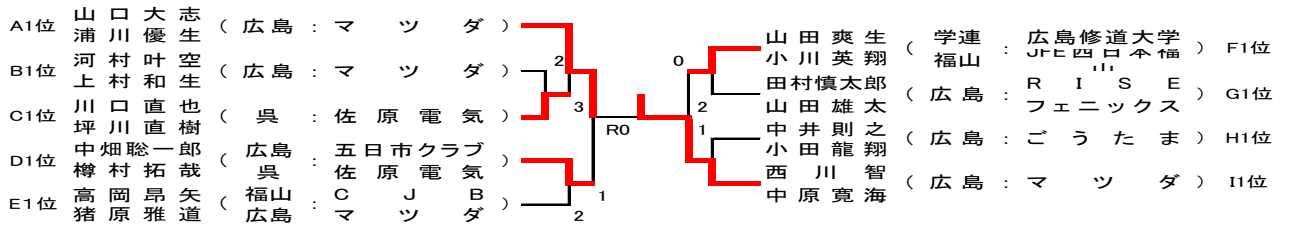

男子

G ブロック		19	20	21	勝率	得失差	順位
19	早川守隼 ・ 西連矢 (広島 : マ ツ ダ)	***	④	2	1/2		2
20	平泉雅翔 ・ 新屋和輝 (広島 : 東 洋 観 光)	0	***	0	0/2		3
21	田村慎太郎 ・ 山田雄太 (広島 R I S E ・ フェニックス)	④	④	***	2/2		1

H ブロック		22	23	24	勝率	得失差	順位
22	中井則之 ・ 小田龍翔 (広島 : ご う た ま)	***	④	④	2/2		1
23	丸本康貴 ・ 坪川紘司 (呉 : 佐 原 電 気)	3	***	④	1/2		2
24	飯田幸誠 ・ 沖山泰右 (学連 : 福 山 平 成 大 学)	1	3	***	0/2		3

I ブロック		25	26	27	勝率	得失差	順位
25	西川智 ・ 中原寛海 (広島 : マ ツ ダ)	***	④	④	2/2		1
26	平野翔虎 ・ 西田有汰 (学連 広島 修道 大学)	2	***	④	1/2		2
27	岡淳平 ・ 埜本幸希 (広島 : ツイスター・フェニックス)	0	2	***	0/2		3

3位決定戦

女子

A ブロック		1	2	3	4	5	勝率	得失差	順位
1	高橋恩 ・ 畑中望来 (北広島 : ど ん ぐ り 北 広 島)	***	3	④	④	④	3/4		2
2	松村美空 ・ 亀田真朋 (北広島 : ど ん ぐ り 北 広 島)	④	***	2	④	④	3/4		1
3	別所菜々 ・ 又江凛 (広島 : 東 洋 観 光)	2	④	***	2	④	2/4		4
4	岡本優希乃 ・ 辻李佳 (広島 : 東 洋 観 光)	2	3	④	***	④	2/4		3
5	山田菜々子 ・ 三上春菜子 (広島 : フ ェ ニ ッ ク ス)	0	0	1	0	***	0/4		5