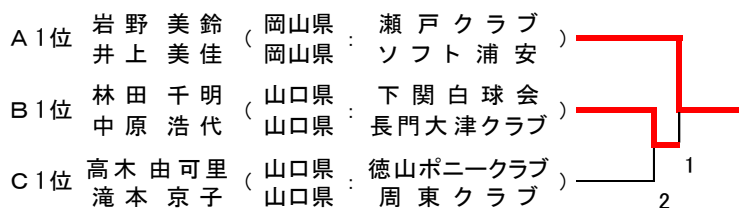

[男子75歳]

				1	2	3	4	勝率	得失差	順位
1	三岳 邦廣 梶岡 憲治	広島県 広島県	楽くらぶ 広島文化クラブ	***	④	④	④	3/3		1
2	安藤 正昭 古澤 周二	広島県 広島県	竹原市連盟 呉ソフトテニス百才会	2	***	④	④	2/3		2
3	福島 秀昭 田辺 善則	岡山県 岡山県	瀬戸クラブ 西大寺早起クラブ	3	3	***	2	0/3		4
4	前田 豊秋 福田 寛己	鳥取県 鳥取県	鳥取久松クラブ 鳥取久松クラブ	1	1	④	***	1/3		3

[女子50歳 予選リーグ]

A ブロック				1	2	3	4	勝率	得失差	順位
1	岩野 美鈴 井上 美佳	岡山県 岡山県	瀬戸クラブ ソフト浦安	***	④	④	④	3/3		1
2	網本 里美 榊原 妙子	広島県 広島県	安部クラブ 安部クラブ	0	***	④	④	2/3		2
3	松本 佳子 武内 久美子	鳥取県 鳥取県	レディース鳥取 東伯タラズ	R	R	***	R	0/3		4
4	松尾 理恵 川添 圭子	山口県 山口県	柳井グリーンクラブ 周東クラブ	0	2	④	***	1/3		3

B ブロック				5	6	7	8	勝率	得失差	順位
5	河盛 由香利 船本 めぐみ	広島県 広島県	廿日市クラブ 己斐上クラブ	***	④	④	3	2/3		2
6	児嶋 依子 西崎 優子	山口県 山口県	永源クラブ 周東クラブ	1	***	1	2	0/3		4
7	福島 昌子 都田 直子	鳥根県 鳥取県	大庭クラブ 境港市S T A	0	④	***	1	1/3		3
8	林田 千明 中原 浩代	山口県 山口県	下関白球会 長門大津クラブ	④	④	④	***	3/3		1

C ブロック				9	10	11	勝率	得失差	順位
9	坂田 智恵子 野村 喜代美	山口県 山口県	柳井グリーン 新南陽クラブ	***	④	2	1/2		2
10	山根 ひろみ 寺田 良恵	広島県 広島県	牛田新町S T C 広島土曜クラブ	3	***	2	0/2		3
11	高木 由可里 滝本 京子	山口県 山口県	徳山ポニークラブ 周東クラブ	④	④	***	2/2		1

[女子50歳 決勝トーナメント]