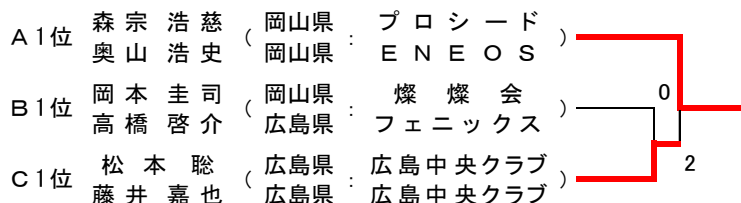

[男子50歳 決勝トーナメント]