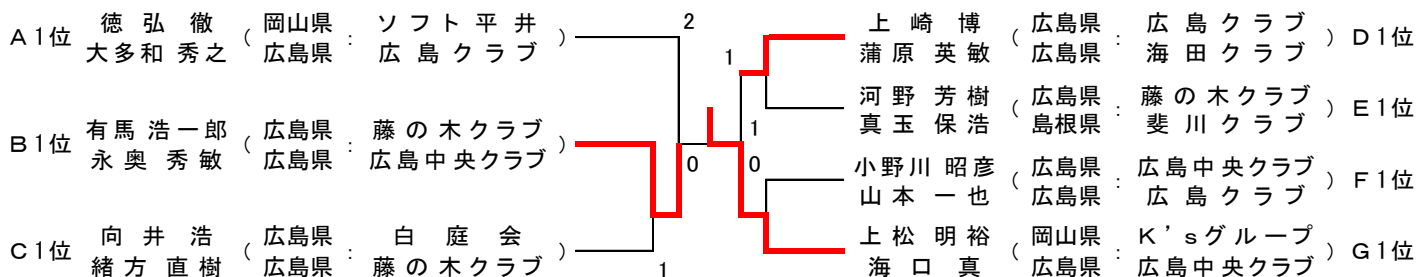

[男子60歳 決勝トーナメント]