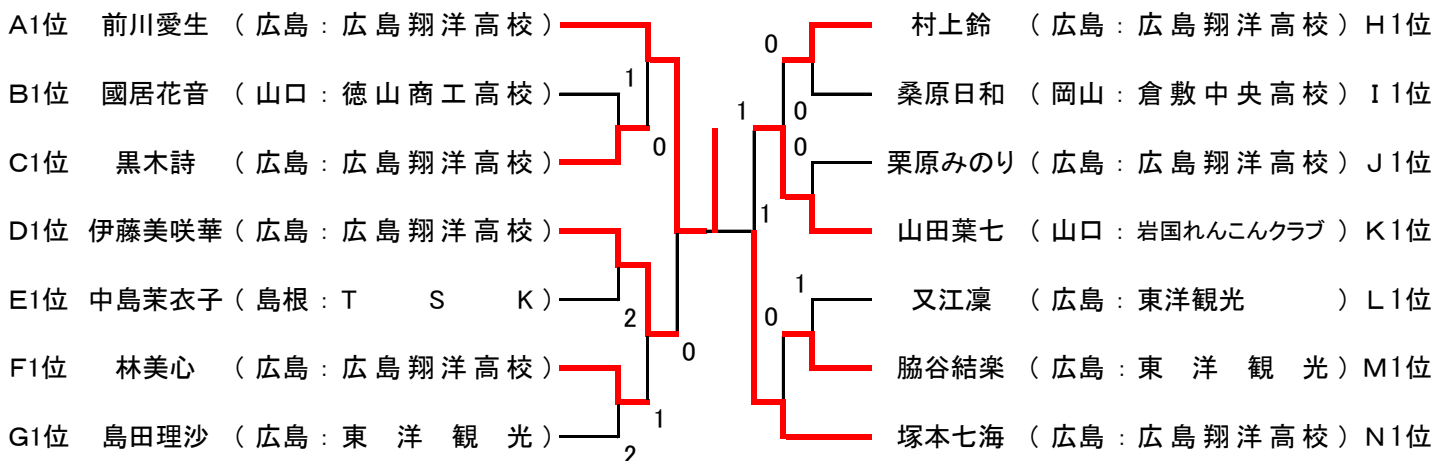

I ブロック				25	26	27	勝率	得失差	順位
25	桑原日和	岡山	倉敷中央高校	***	③	③	2/2		1
26	飯田姫花	広島	音戸中学	2	***	1	0/2		3
27	原華菜子	広島	東洋観光	0	③	***	1/2		2
J ブロック				28	29	30	勝率	得失差	順位
28	栗原みのり	広島	広島翔洋高校	***	③	③	2/2		1
29	瀬戸本結衣	広島	安芸STC	0	***	0	0/2		3
30	杉谷阜	島根	出雲北陵高校	0	③	***	1/2		2
K ブロック				31	32	33	勝率	得失差	順位
31	山田葉七	山口	岩国れんこんクラブ	***	③	③	1/2		1
32	太田美菜心	広島	郷原中学	0	***	0	0/2		3
33	青山優芽	広島	東洋観光	0	③	***	1/2		2
L ブロック				34	35	36	勝率	得失差	順位
34	又江凜	広島	東洋観光	***	③	③	2/2		1
35	栗原奈々	島根	出雲北陵高校	2	***	1	0/2		3
36	南出結衣	山口	徳山商工高校	0	③	***	1/2		2
M ブロック				37	38	39	勝率	得失差	順位
37	末田寧々	島根	石見智翠館高校	***	R	R	0/2		3
38	田頭那紬	広島	因北中学	③	***	0	1/2		2
39	脇谷結楽	広島	東洋観光	③	③	***	2/2		1
N ブロック				40	41	42	勝率	得失差	順位
40	塚本七海	広島	広島翔洋高校	***	③	③	2/2		1
41	岡本歩実	山口	徳山商工高校	0	***	③	1/2		2
42	稲田結月	岡山	山陽学園中学	0	0	***	0/2		3

[女子 決勝トーナメント]