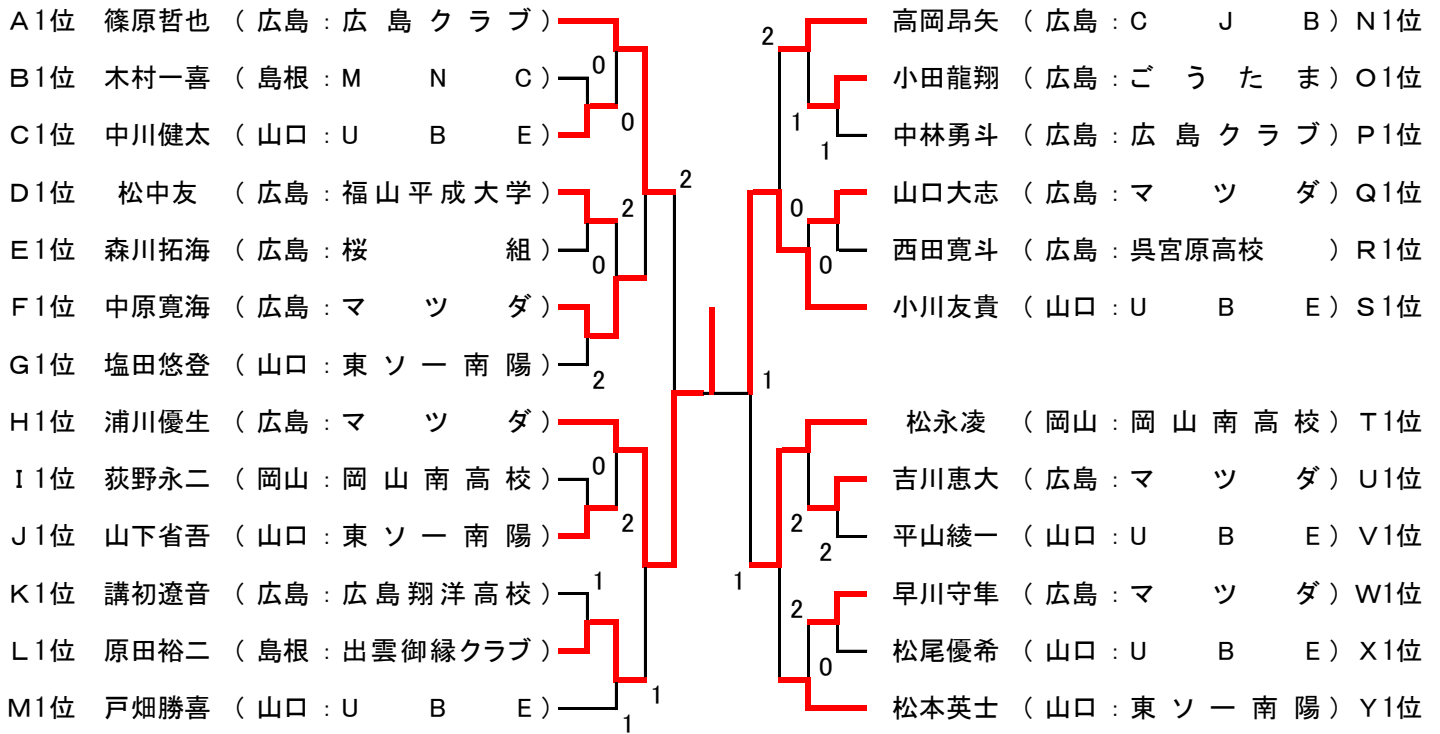

Y ブロック				74	75	76	勝率	得失差	順位
74	松本英士	山口	東ソー南陽	***	③	③	2/2		1
75	木村優斗	島根	M N C	0	***	0	0/2		3
76	野村優成	広島	桜組	0	③	***	1/2		2

[男子 決勝トーナメント]